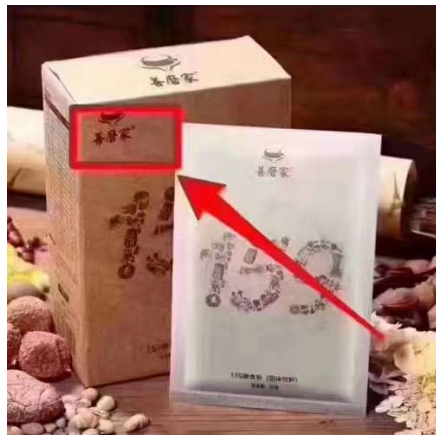

冒充佐丹力 159 素食全餐的膺品

以下是正品，新裝有二維碼查證封條

每張封條上有 4 個長方格 + 刮開塗層